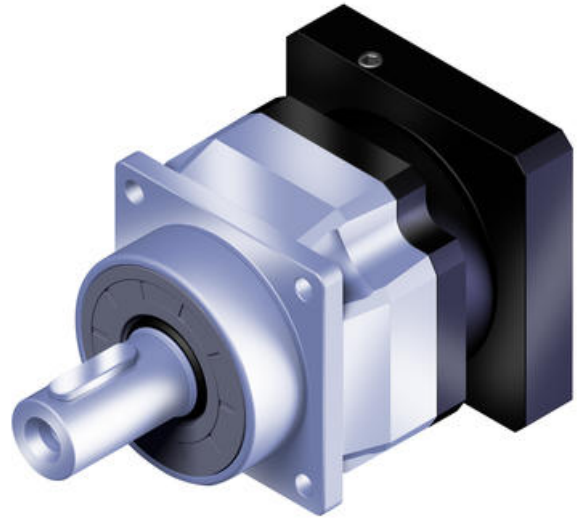

PLANETVÄXEL AFX

Planetväxel höghastighet

AFX042

Planetväxel högprecision

- Låg värmeutveckling
- Hög precision
- Snedskurna drev
- Skyddsklass IP65

Produktbeskrivning

Planetväxlar tillverkade i rostfritt stål som har väldigt hög precision med låga glapp.
6 storlekar, 42-180 mm, slät- eller kilspårsaxel.

AFX är en high speed variant av AF, lager och tätningar anpassade för kontinuerlig drift.

AFX-växlarna i finns även i vinklat utförande (AFXR).