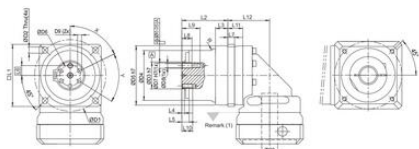

VINKELVÄXEL PLR-SERIEN

Servoväxel

PLR070
PLR070-RATIO-SHAFT-MOTORFLANGE

- Hög verkningsgrad
- Rakskurna drev
- Låg vikt
- Anpassad för remdrift

Produktbeskrivning

Vinkelväxel PLR-serien är en kompakt serie enklare vinkelväxlar med rakskurna drev. Växelhuset i stål med gavlar i aluminium håller nere både produktens vikt och pris.

Remhjul för de vanligaste förekommande delningarna finns som tillval.

TEKNISK DATA

IP-klass	IP65
Livslängd	20000 hr
Omgivningstemperatur	0° C~ 90° C
Utväxling	3:1-100:1

PLR Series Dimension

PLR Series Dimension