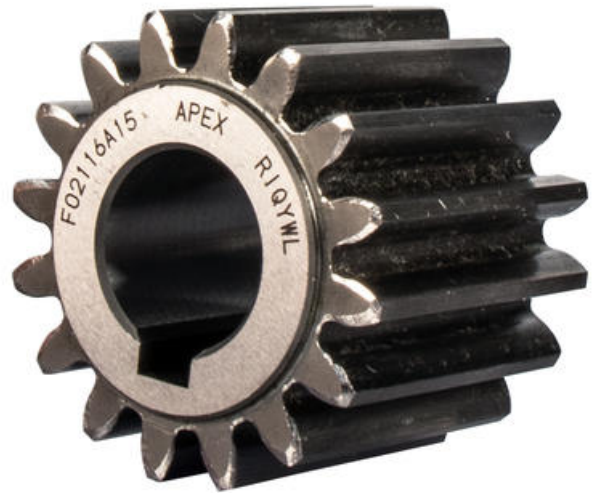

## DREV MODUL 1.5

Kvalitet Q4 och Q6

X-01.5-L-X-X-X

Kugghjul Snedskuren, Modul 1.5

- Hög precision
- Höga hastigheter
- Lång livslängd
- Snabba leveranser

### Produktbeskrivning

Kugghjul i kvalitet 4 och 6 med modulstorlek 1-12.

Drev som finns i flera olika utföranden, bland annat det utvecklade och patenterade "curvic-plate".

## TEKNISK DATA

Kuggtyp

Snedskuren