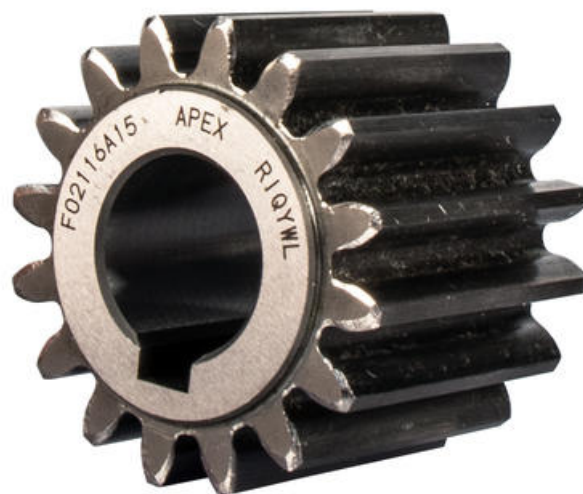

DREV MODUL 1

Kvalitet Q4 och Q5

X-01-L-X-X-X

Kugghjul Snedskuren, Modul 1

- Hög precision
- Höga hastigheter
- Lång livslängd
- Snabba leveranser

Produktbeskrivning

Kugghjul i kvalitet 4 och 5 med modulstorlek 1-12.

Drev som finns i flera olika utföranden, bland annat det utvecklade och patenterade "curvic-plate".

TEKNISK DATA

Kuggtyp	Snedskuren
----------------	------------